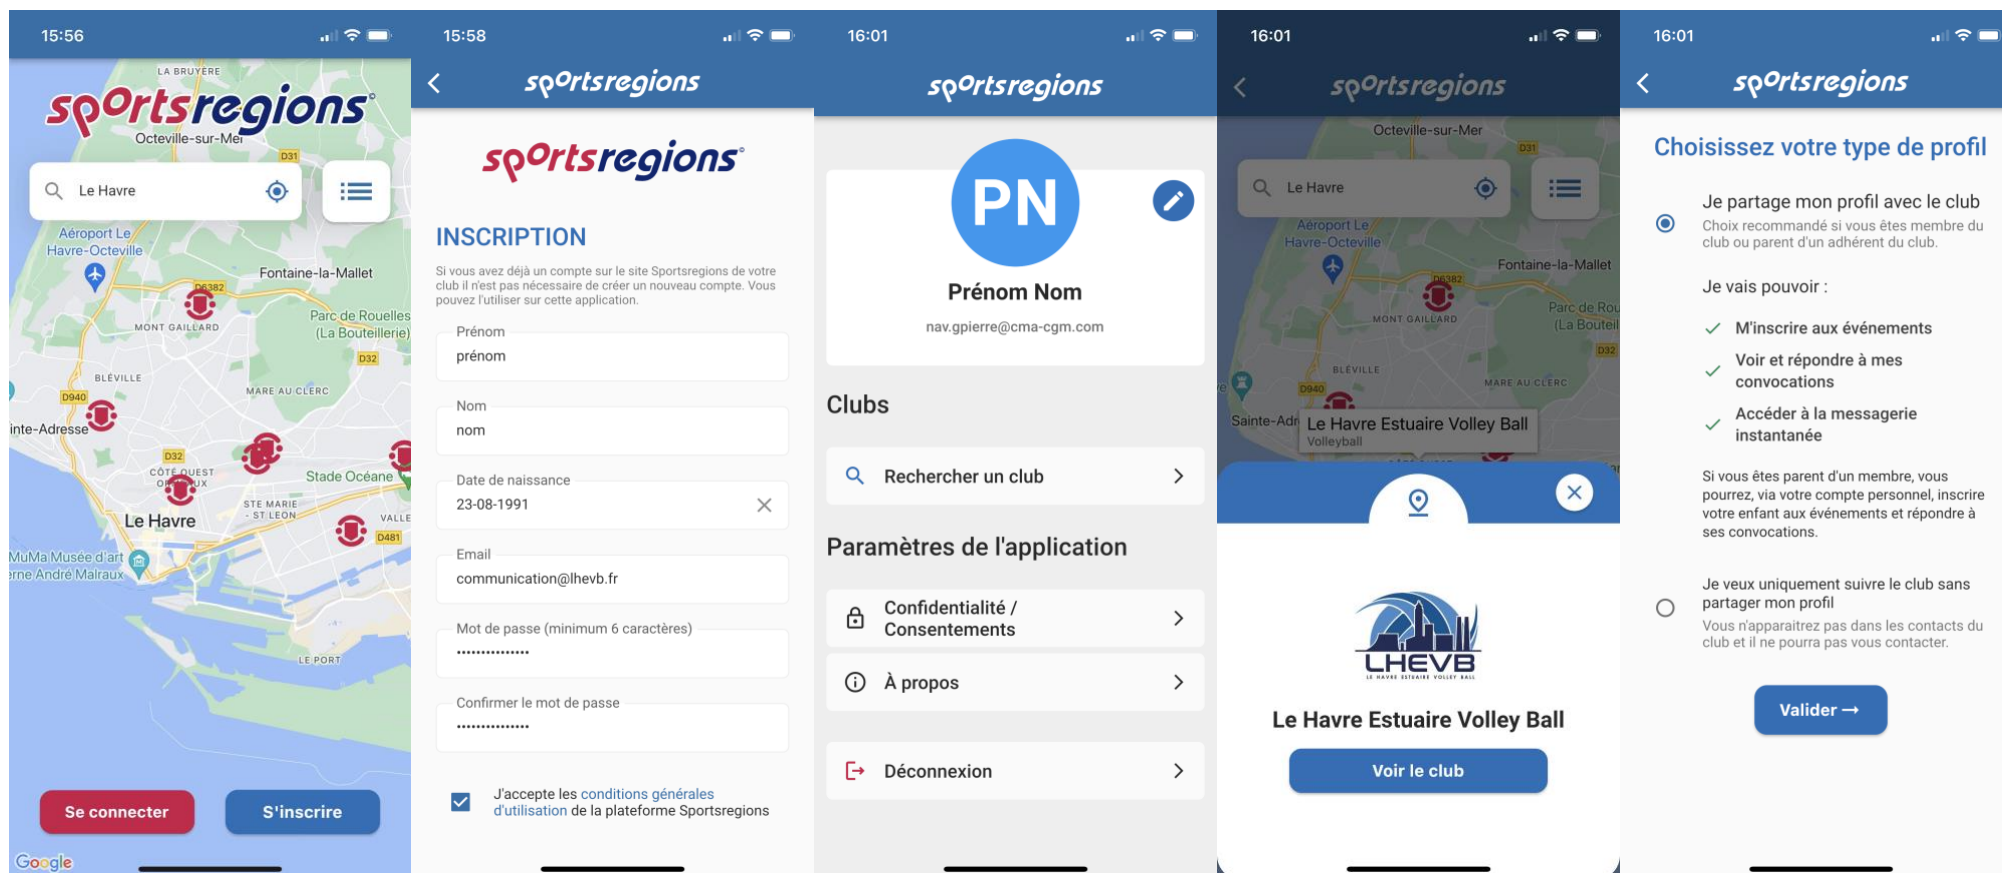

Je ne souhaite pas transmettre ces informations pour l'instant

Valider

2. L'application SportsRégions

a. Téléchargez l'application sur votre smartphone

b. Cliquez sur « S'inscrire »

c. Remplissez vos informations personnelles

d. Utilisez la touche « Cherchez un club » et au Havre, cherchez LHEVB

e. Cliquez sur « Voir le club » puis sur « Partager son profil avec le club ».

1

2

3

4

5

Une fois inscrit sur le site